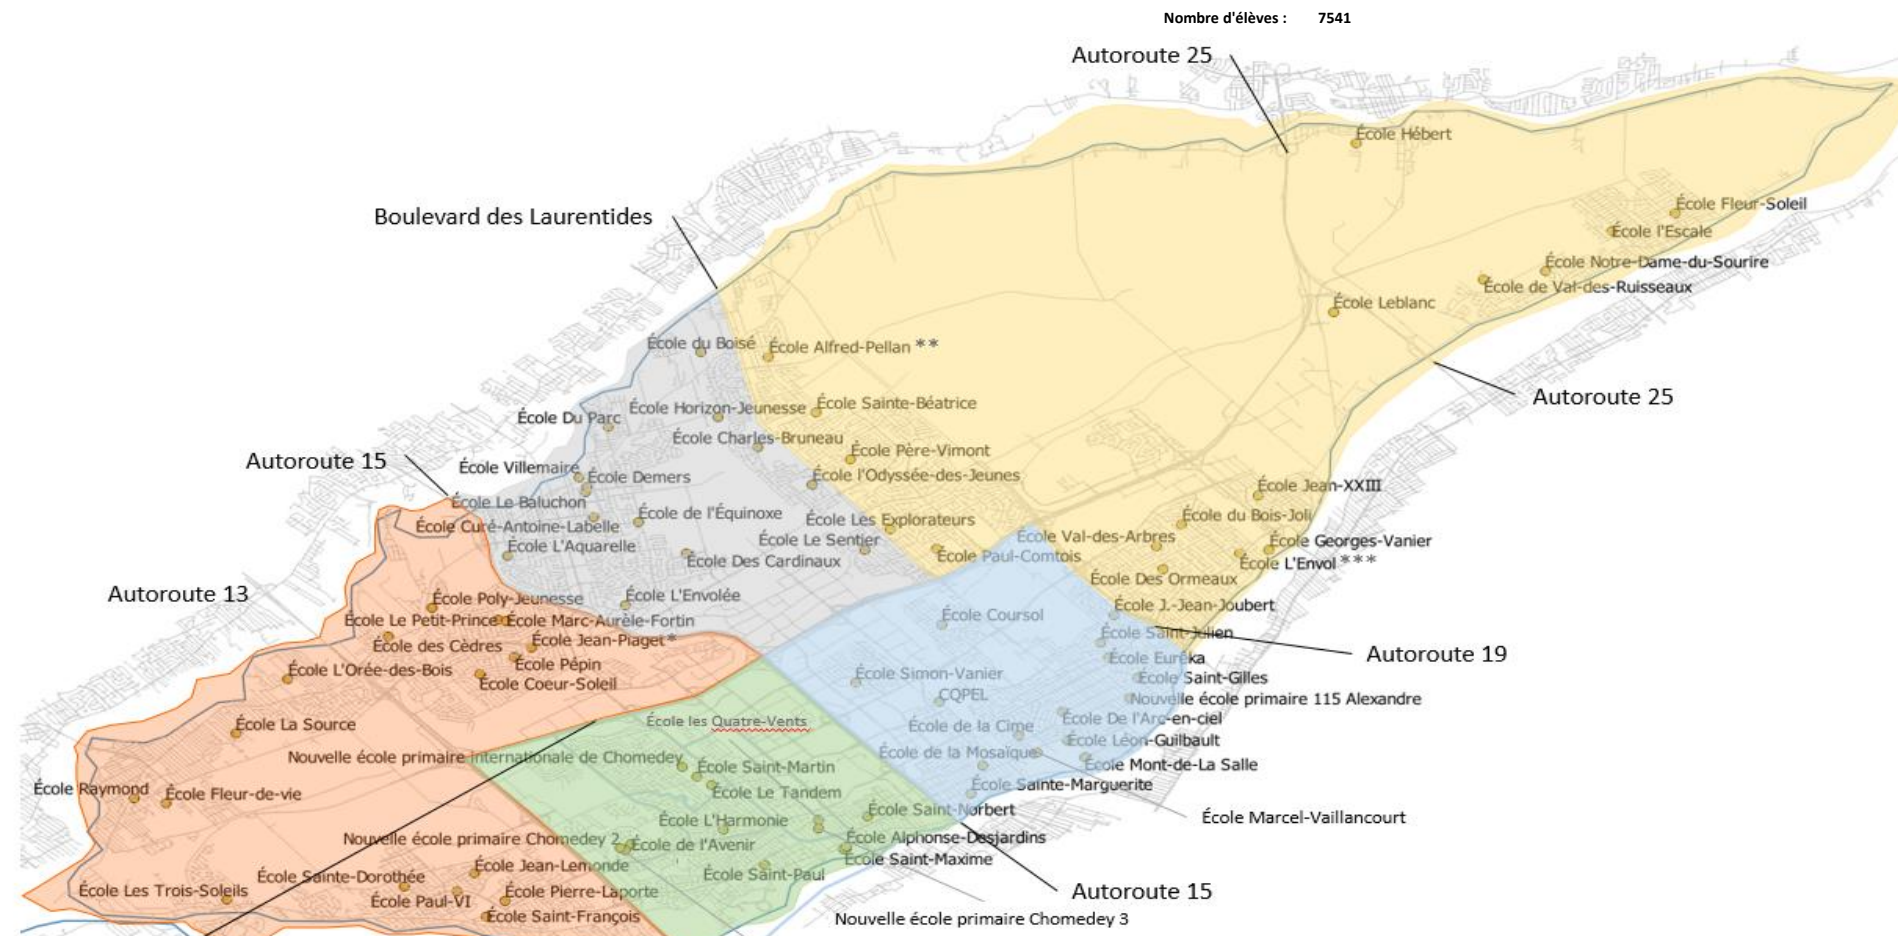

DISTRICT 3

École	Nombre d'élèves¹
Coursol	341
De l'Arc-en-ciel	628
De la Cime	491
Eurêka	565
J.-Jean-Joubert	209
L'Envol	293
Léon-Guilbault	506
Marcel-Vaillancourt	583
Nouvelle école primaire du 115, rue Alexandre - Des Perséides	
Saint-Gilles	691
Saint-Julien	183
Sainte-Marguerite	474
Simon-Vanier	343
Centre de qualification professionnelle et d'entrepreneuriat de Laval	359
De La Mosaïque	84
Mont-de-La Salle	1791
Total	5307

Nombre d'écoles : 16
Nombre d'écoles primaires : 13
Nombre d'écoles secondaires : 3

DISTRICT 4

École	Nombre d'élèves¹
Alfred-Pellan	413
Charles-Bruneau	456
De l'Équinoxe	891
Demers	348
Des Cardinaux	547
Du Boisé	396
Du Parc	308
L'Aquarelle	378
L'Envolée	505
Le Baluchon	233
Le Sentier	431
Villemaire	344
Curé-Antoine-Labelle	2508
Horizon Jeunesse	1178
L'Odyssée-des-Jeunes	895
Total	5250

Nombre d'écoles : 15
Nombre d'écoles primaires : 12
Nombre d'écoles secondaires : 3
Nombre d'élèves : 9831

DISTRICT 5

École	Nombre d'élèves¹
De Val-des-Ruisseaux	613
Des Ormeaux	753
Du Bois-Joli	428
Fleur-Soleil	498
Hébert	401
Jean-XXIII	314
L'Escale	356
Les Explorateurs	568
Notre-Dame-du-Sourire	228
Paul-Comtois	376
Père-Vimont	539
Sainte-Béatrice	615
Val-des-Arbres	365
Leblanc	1281
Georges-Vanier	1015
Total	6054

Nombre d'écoles : 15
Nombre d'écoles primaires : 13
Nombre d'écoles secondaires : 2
Nombre d'élèves : 8350

1. Le nombre d'élèves est en date du 30 septembre 2019
École sans aire de desserte propre
* École du district 2
** École du district 4
*** École du district 3
École Jean-Piaget inclut la clientèle préscolaire, primaire et secondaire